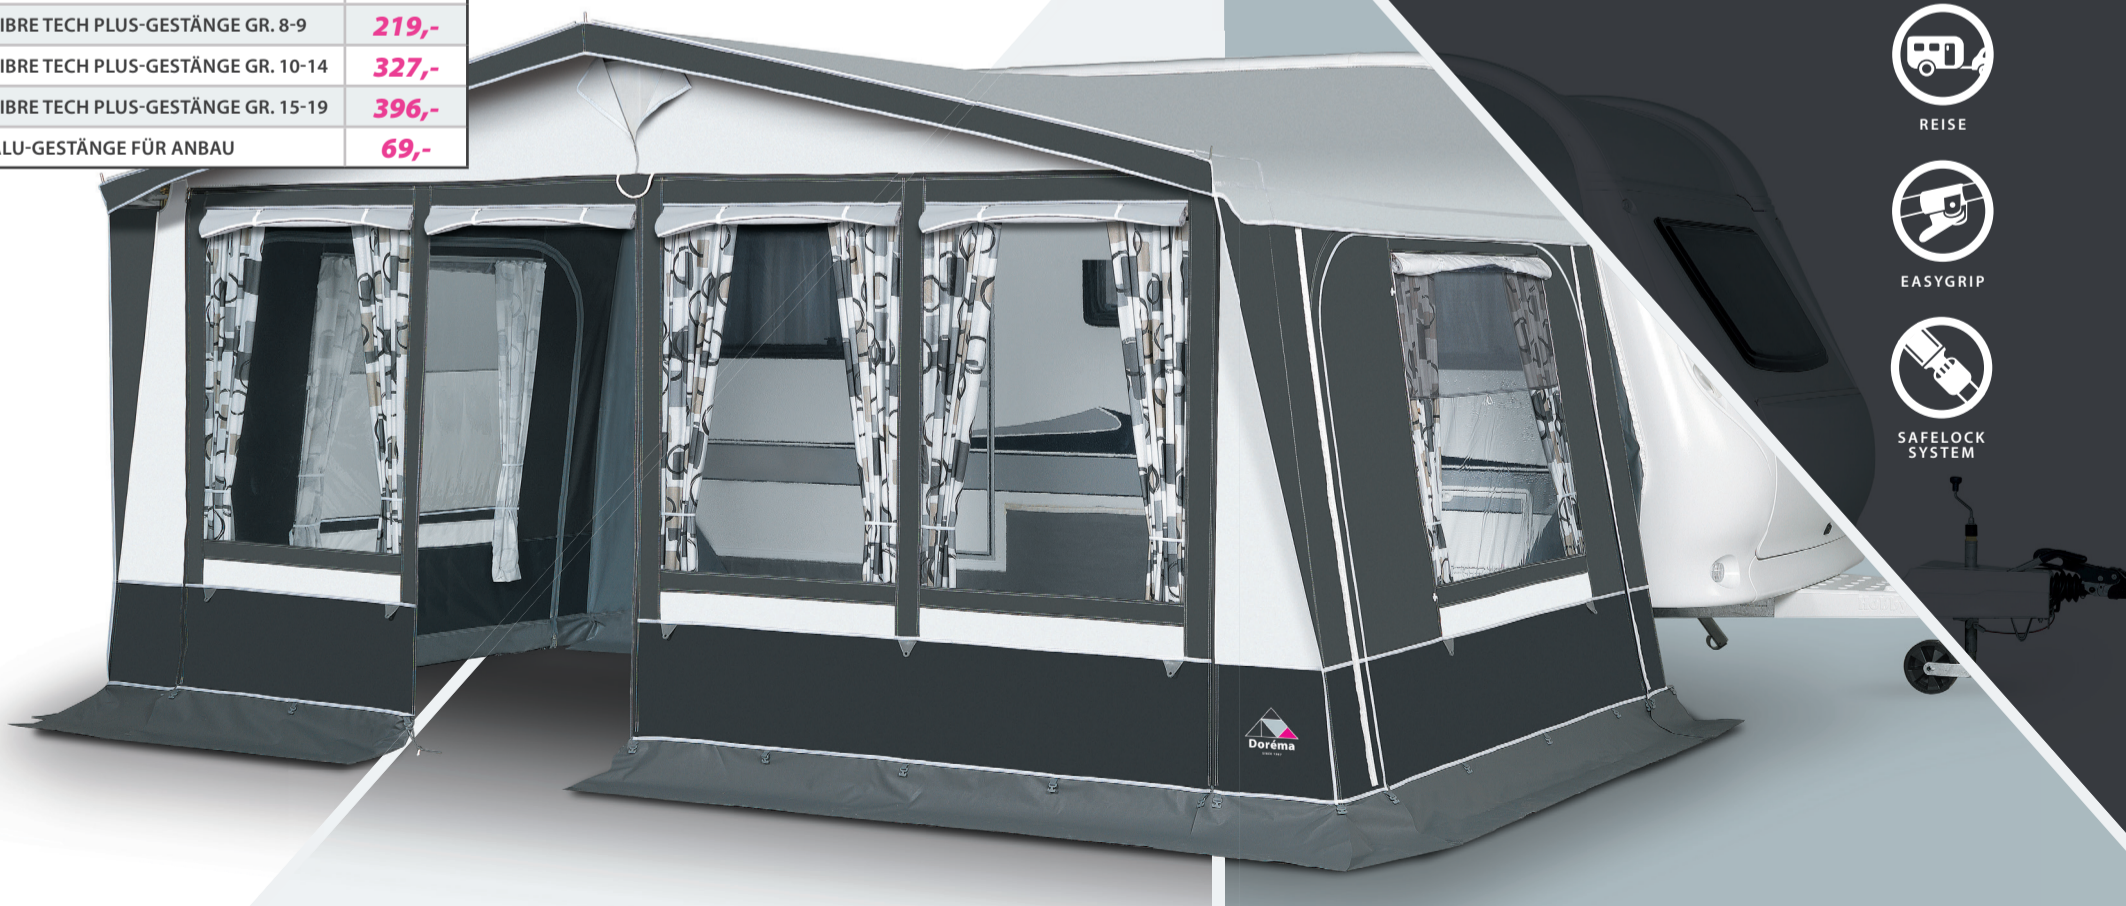

BERGAMO DELUXE

DAS DAUERZELT FÜR DIE KÜSTE UND AM SEE

25%

GRÖßE	MAßE	NORMAL	AKTIONS PREIS
8	825 - 850	1.999,-	1.499,-
9	850 - 875	2.065,-	1.549,-
10	875 - 900	2.159,-	1.619,-
11	900 - 925	2.225,-	1.669,-
12	925 - 950	2.292,-	1.719,-
13	950 - 975	2.345,-	1.759,-
14	975 - 1000	2.399,-	1.799,-
15	1000 - 1025	2.492,-	1.869,-
16	1025 - 1050	2.545,-	1.909,-
17	1050 - 1075	2.599,-	1.949,-
18	1075 - 1100	2.665,-	1.999,-
19	1100 - 1125	2.745,-	2.059,-

MEHRPREIS	AKTIONS PREIS
STAHL-GESTÄNGE 28 MM GR. 8-9	91,-
STAHL-GESTÄNGE 28 MM GR. 10-14	91,-
STAHL-GESTÄNGE 28 MM GR. 15-19	117,-
STAHL-GESTÄNGE 32 MM GR. 8-9	329,-
STAHL-GESTÄNGE 32 MM GR. 10-14	369,-
STAHL-GESTÄNGE 32 MM GR. 15-19	399,-
ALU-GESTÄNGE 28 MM GR. 8-9	119,-
ALU-GESTÄNGE 28 MM GR. 10-14	161,-
ALU-GESTÄNGE 28 MM GR. 15-19	195,-
FIBRE TECH PLUS-GESTÄNGE GR. 8-9	219,-
FIBRE TECH PLUS-GESTÄNGE GR. 10-14	327,-
FIBRE TECH PLUS-GESTÄNGE GR. 15-19	396,-
ALU-GESTÄNGE FÜR ANBAU	69,-

EXTRA'S	NORMAL	AKTIONS PREIS
ANBAU MIT STAHLGESTÄNGE	704,-	528,-
SCHLAFZELT FÜR ANBAU	172,-	129,-

DAUER

REISE

EASYGRIP

SAFELOCK SYSTEM

- VERSCHLISSBARE FENSTERKLAPPEN
- VIELE FUNKTIONEN
- INNEN ODER AUSSEN ABSPANNBAR